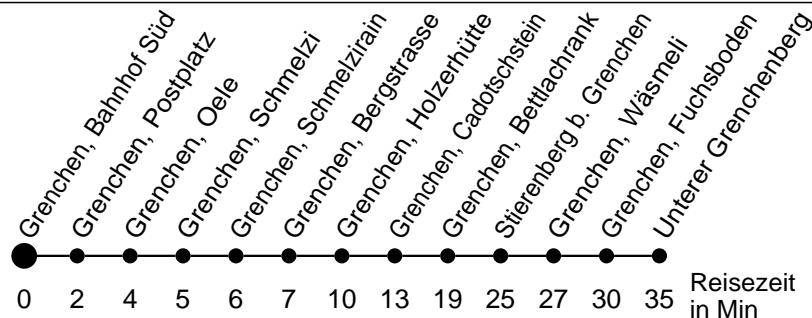

38

Abfahrtszeiten ab

Grenchen, Bahnhof Süd

Gültig ab: 10.12.2017

Richtung Unterer Grenchenberg

Montag - Freitag

Samstag

Sonntag *

5				5
6				6
7				7
8				8
9	00¹⁰	00	00	9
10				10
11	00¹¹	00	00	11
12				12
13	00¹²	00	00	13
14				14
15				15
16	00¹²	00	00	16
17	20¹³	20¹⁶	20¹⁵	17
18				18
19				19
20				20
21				21
22				22
23				23
0				0
1				1
2				2
3				3
4				4

* Der Sonntagsfahrplan gilt auch an den allg. Feiertagen.

10 Mo-Fr vom 27. Dez-5. Jan, 9. Jul-10. Aug, 1.-19. Okt

15 Sonntag vom 25. Mär-28. Okt sowie 31. Mai, 15. Aug

11 Mo-Fr vom 27. Dez-5. Jan, 5.-16. Feb, 9. Jul-10. Aug, 1.-19. Okt, Mi vom 4. Apr-4. Jul, 22. Aug-26. Sep

16 Samstag vom 24. Mär-27. Okt

12 Mo-Fr vom 27. Dez-5. Jan, 5.-16. Feb, 9. Jul-10. Aug, 1.-19. Okt, Mi vom 13.-20. Dez, 10.-31. Jan, 21. Feb-4. Jul, 22. Aug-26. Sep, 24. Okt-5. Dez

13 Mo-Fr vom 9. Jul-10. Aug, 1.-19. Okt